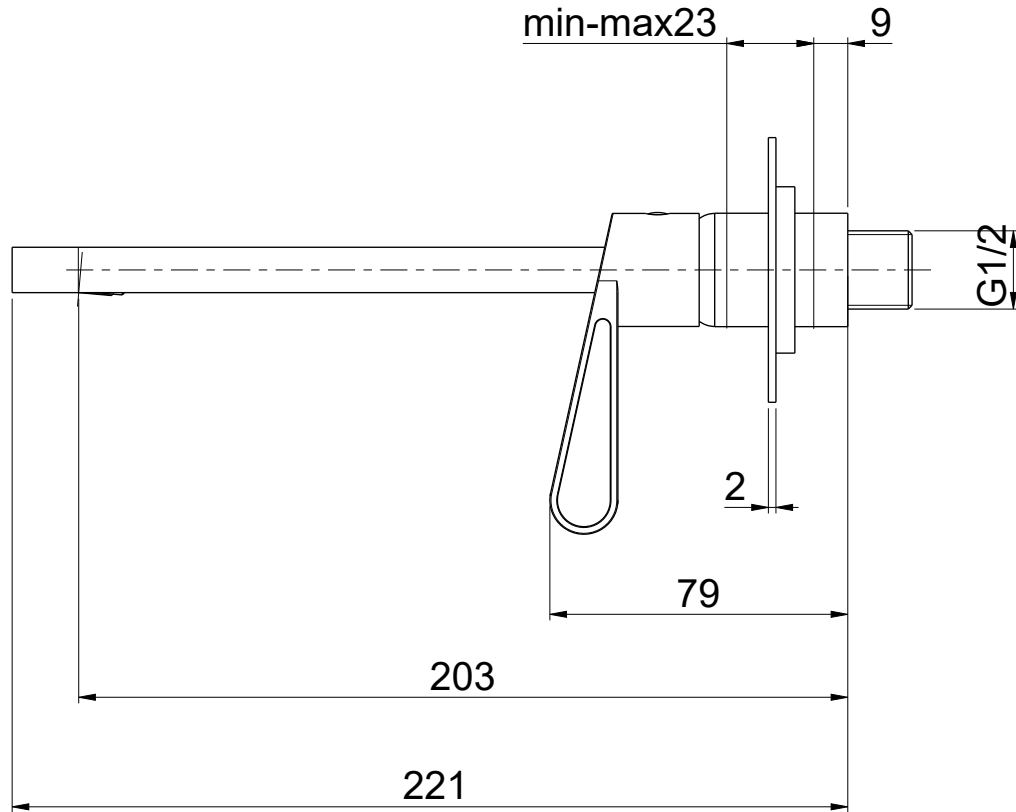

OIOLI
RUBINETTERIE

e-mail: mattia@oioli.com
 Via Pul Stretta, 10/12
 28024 Gozzano (No) Italy
 Tel. 0322 956338
 Fax 0322 912094

DATA	02/08/2023	VERSIONE	PROGETTO	SCALA	CODICE DISEGNO	
DISEGNATORE	B.F.	1.2		1:2	OINOEL002RO	
DESCRIZIONE						ARTICOLO
PARTI ESTERNE LAVABO A PARTE NOLI						NOEL002RO