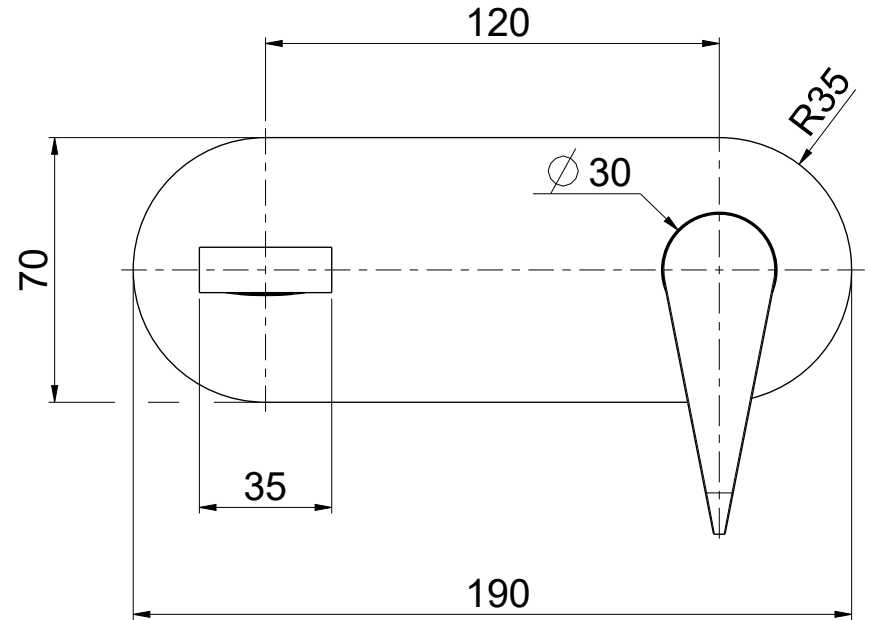

OIOLI
RUBINETTERIE

e-mail: mattia@oioli.com
 Via Pul Stretta, 10/12
 28024 Gozzano (No) Italy
 Tel. 0322 956338
 Fax 0322 912094

DATA	02/08/2023	VERSIONE	PROGETTO	SCALA	CODICE DISEGNO	
DISEGNATORE	B.F.	1.2		1:2	OINOEL002RO	
DESCRIZIONE						ARTICOLO
PARTI ESTERNE LAVABO A PARTE NOLI						NOEL002RO